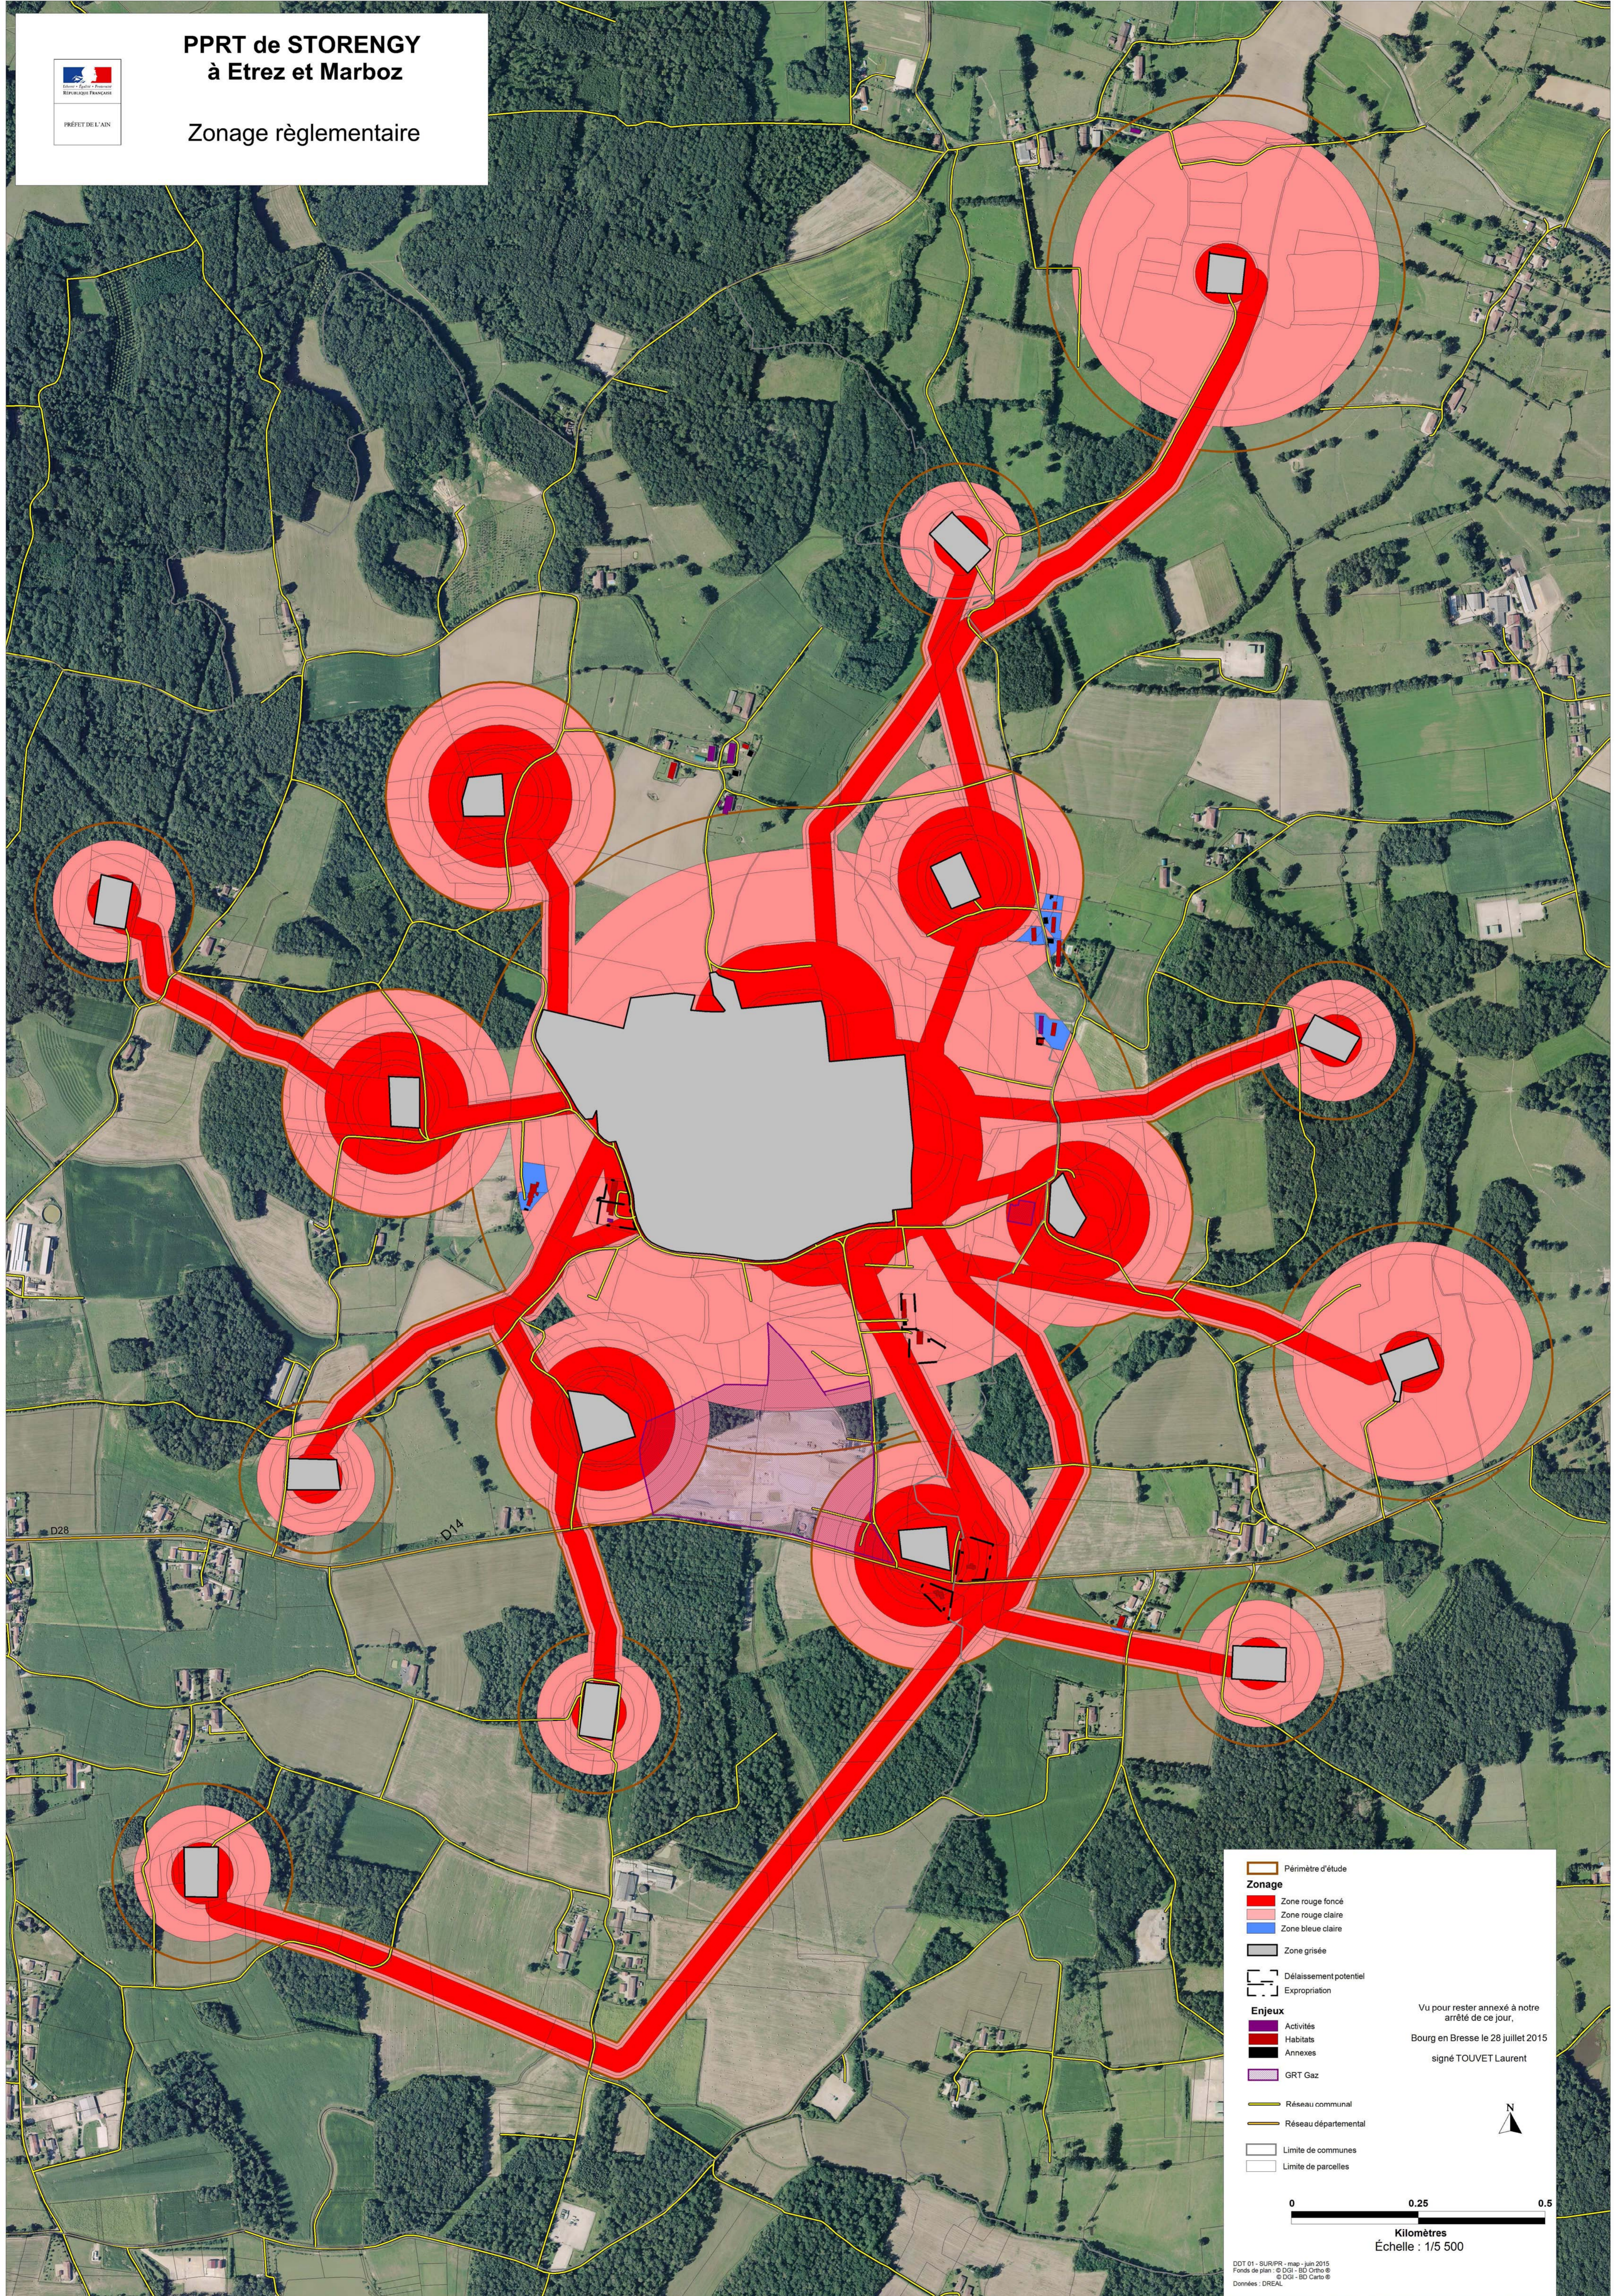

# PPRT de STORENGY à Etrez et Marboz

Zonage réglementaire

**Périmètre d'étude**

**Zonage**

- Zone rouge foncé
- Zone rouge claire
- Zone bleu claire
- Zone grisée

**Enjeux**

- Activités
- Habitats
- Annexes
- GRT Gaz

**Infrastructures**

- Réseau communal
- Réseau départemental
- Limite de communes
- Limite de parcelles

**Autres**

- Délaissement potentiel
- Expropriation

Vu pour rester annexé à notre arrêté de ce jour,  
Bourg en Bresse le 28 juillet 2015  
signé TOUVET Laurent

0 0.25 0.5  
Kilomètres  
Échelle : 1/5 500

DDT 01 - SUR/PR - map - juin 2015  
Fonds de plan : © DGI - IGN  
© DGI - BD Cartho ©  
Données : DREAL